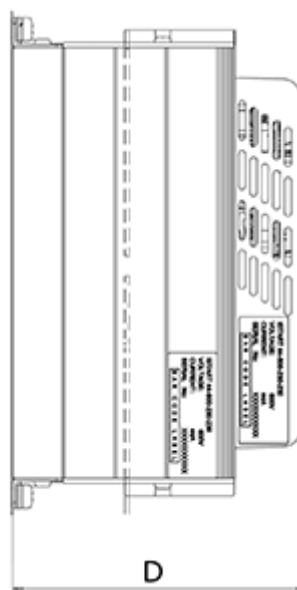

Varenummer: 761690850030
Beskrivelse: Softstarter iStart model H
3x400V 850A

Mål

D	= 305
Digital styrespænding (terminal 1-5)	= 24DC
H	= 791
Kg	= 54
Styrespænding (terminal A1, A2)	= 230AC
W	= 510