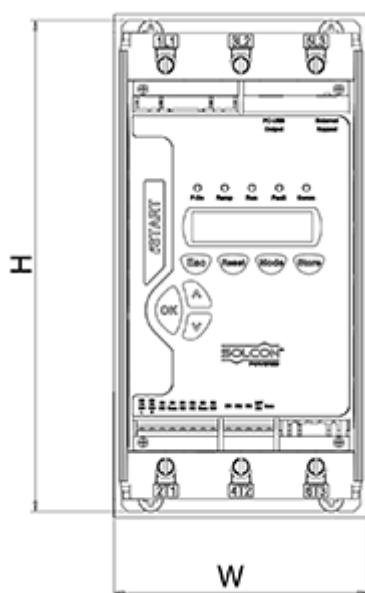

Varenummer: 761690850030
Beskrivelse: Softstarter iStart model H
3x400V 850A

Mål

D	= 305
Digital styrespænding (terminal 1-5)	= 24DC
H	= 791
Kg	= 54
Styrespænding (terminal A1, A2)	= 230AC
W	= 510